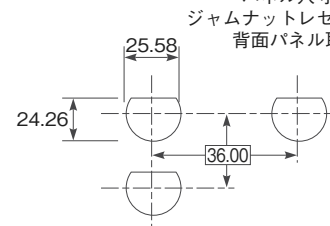

パネル穴寸法

角型フランジレセプタクル  
背面パネル取付

角型フランジレセプタクル  
前面パネル取付

■ ジャムナットレセプタクル  
(MIL-DTL-38999 シリーズⅢシェルサイズ 13)

MTRJ FTV 7

パネル穴寸法  
ジャムナットレセプタクル  
背面パネル取付