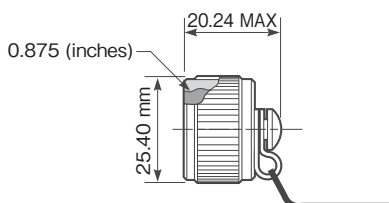

キャップ

プラグ用キャップ
(ナイロンコード付)