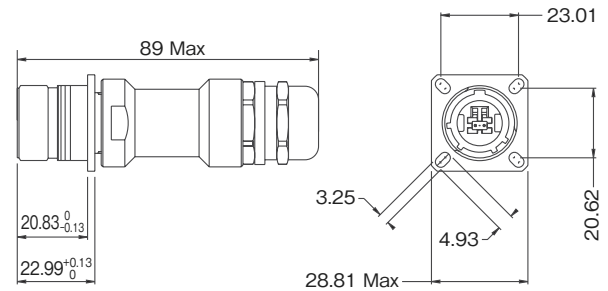

## レセプタクル

■ バックシェル付きレセプタクル  
(MIL-DTL-38999 シリーズⅢシェルサイズ 13)

角型フランジレセプタクルタイプ

MTRJ FTV 2PE/2PEM

ジャムナットレセプタクルタイプ

MTRJ FTV 7PE/7PEM

■ 角型フランジレセプタクル  
(MIL-DTL-38999 シリーズⅢシェルサイズ 13)

MTRJ FTV 2

パネル穴寸法

角型フランジレセプタクル  
背面パネル取付

角型フランジレセプタクル  
前面パネル取付

■ ジャムナットレセプタクル  
(MIL-DTL-38999 シリーズⅢシェルサイズ 13)

MTRJ FTV 7

パネル穴寸法  
ジャムナットレセプタクル  
背面パネル取付