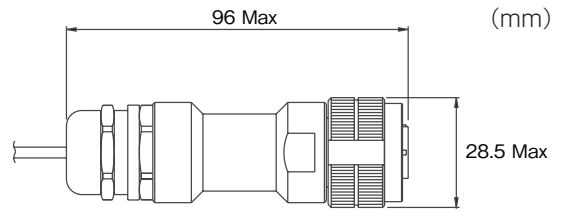

## プラグ

(MIL-DTL-38999 シリーズⅢシェルサイズ 13)

MTRJ FTV 6

## レセプタクル

■ バックシェル付きレセプタクル  
(MIL-DTL-38999 シリーズⅢシェルサイズ 13)

角型フランジレセプタクルタイプ

MTRJ FTV 2PE/2PEM

ジャムナットレセプタクルタイプ

MTRJ FTV 7PE/7PEM

■ 角型フランジレセプタクル  
(MIL-DTL-38999 シリーズⅢシェルサイズ 13)

MTRJ FTV 2

パネル穴寸法

角型フランジレセプタクル  
背面パネル取付

角型フランジレセプタクル  
前面パネル取付

■ ジャムナットレセプタクル  
(MIL-DTL-38999 シリーズⅢシェルサイズ 13)

MTRJ FTV 7

パネル穴寸法  
ジャムナットレセプタクル  
背面パネル取付