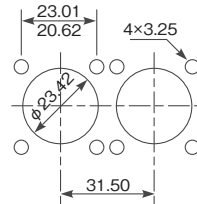

## レセプタクル

■ バックシェル付きレセプタクル  
(MIL-DTL-38999 シリーズⅢシェルサイズ 13)

角型フランジレセプタクルタイプ

MTRJ FTV 2PE/2PEM

ジャムナットレセプタクルタイプ

MTRJ FTV 7PE/7PEM

■ 角型フランジレセプタクル  
(MIL-DTL-38999 シリーズⅢシェルサイズ 13)

MTRJ FTV 2

パネル穴寸法

角型フランジレセプタクル  
背面パネル取付

角型フランジレセプタクル  
前面パネル取付

■ ジャムナットレセプタクル  
(MIL-DTL-38999 シリーズⅢシェルサイズ 13)

MTRJ FTV 7

パネル穴寸法  
ジャムナットレセプタクル  
背面パネル取付