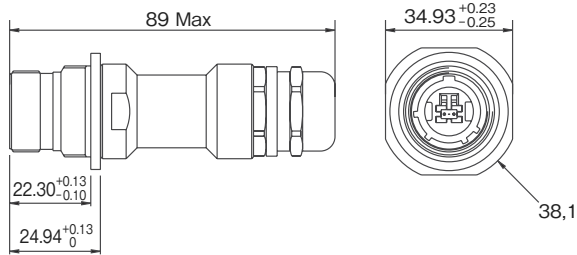

## プラグ

(MIL-DTL-38999 シリーズⅢシェルサイズ 13)

MTRJ FTV 6

## レセプタクル

■ バックシェル付きレセプタクル  
(MIL-DTL-38999 シリーズⅢシェルサイズ 13)

角型フランジレセプタクルタイプ

MTRJ FTV 2PE/2PEM

ジャムナットレセプタクルタイプ

MTRJ FTV 7PE/7PEM

■ 角型フランジレセプタクル  
(MIL-DTL-38999 シリーズⅢシェルサイズ 13)

MTRJ FTV 2

パネル穴寸法

角型フランジレセプタクル  
背面パネル取付

角型フランジレセプタクル  
前面パネル取付

■ ジャムナットレセプタクル  
(MIL-DTL-38999 シリーズⅢシェルサイズ 13)

MTRJ FTV 7

パネル穴寸法  
ジャムナットレセプタクル  
背面パネル取付