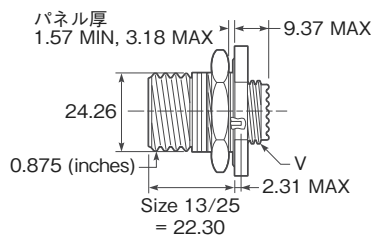

パネル穴寸法

角型フランジレセプタクル  
背面パネル取付

角型フランジレセプタクル  
前面パネル取付

■ ジャムナットレセプタクル  
(MIL-DTL-38999 シリーズⅢシェルサイズ 13)

MTRJ FTV 7

パネル穴寸法  
ジャムナットレセプタクル  
背面パネル取付