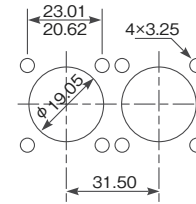

## レセプタクル

■ バックシェル付きレセプタクル  
(MIL-DTL-38999 シリーズⅢシェルサイズ 13)

角型フランジレセプタクルタイプ

MTRJ FTV 2PE/2PEM

ジャムナットレセプタクルタイプ

MTRJ FTV 7PE/7PEM

■ 角型フランジレセプタクル  
(MIL-DTL-38999 シリーズⅢシェルサイズ 13)

MTRJ FTV 2

パネル穴寸法

角型フランジレセプタクル  
背面パネル取付

角型フランジレセプタクル  
前面パネル取付

■ ジャムナットレセプタクル  
(MIL-DTL-38999 シリーズⅢシェルサイズ 13)

MTRJ FTV 7

パネル穴寸法  
ジャムナットレセプタクル  
背面パネル取付