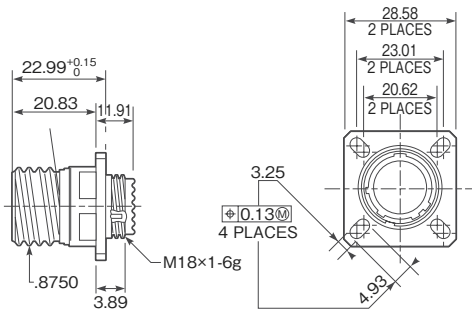

## レセプタクル

■ バックシェル付きレセプタクル  
(MIL-DTL-38999 シリーズⅢシェルサイズ 13)

角型フランジレセプタクルタイプ

MTRJ FTV 2PE/2PEM

ジャムナットレセプタクルタイプ

MTRJ FTV 7PE/7PEM

■ 角型フランジレセプタクル  
(MIL-DTL-38999 シリーズⅢシェルサイズ 13)

MTRJ FTV 2

パネル穴寸法

角型フランジレセプタクル  
背面パネル取付

角型フランジレセプタクル  
前面パネル取付

■ ジャムナットレセプタクル  
(MIL-DTL-38999 シリーズⅢシェルサイズ 13)

MTRJ FTV 7

パネル穴寸法  
ジャムナットレセプタクル  
背面パネル取付