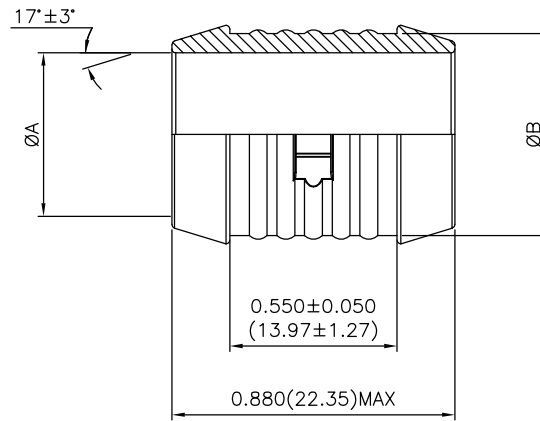

COMPOSITE SPLIT RING

STRAIGHT

Composite

PART NUMBER

M85049/ 93 - 14

Basic part number

Specification sheet

Dash Number (Table A)

TABLE A

DASH NUMBER	A DIA ± 0.010 (0.254)		B DIA MAX	
	INCH	MM	INCH	MM
04	0.250	6.35	0.390	9.9
06	0.375	9.53	0.515	13.1
08	0.500	12.70	0.640	16.3
10	0.625	15.88	0.770	19.6
12	0.750	19.05	0.903	22.9
14	0.875	22.23	1.094	27.8
16	1.000	25.40	1.173	29.8
18	1.125	28.58	1.310	33.3
20	1.250	31.75	1.447	36.8
22	1.375	34.93	1.578	40.1
24	1.500	38.10	1.703	43.3
26	1.625	41.28	1.828	46.4
28	1.750	44.45	1.953	49.6